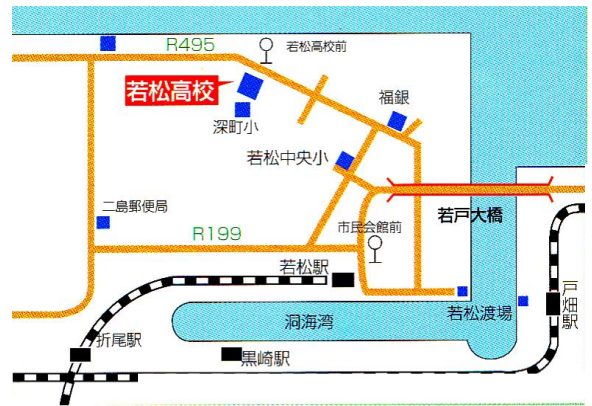

# 福岡県立 若松高等学校

所在地 〒808-0015 北九州市若松区上原町 15-13  
 電話番号 093-751-1911  
 HPアドレス <http://wakamatu.fku.ed.jp>  
 交通機関 北九州市営バスを利用し、  
 JR若松駅より10分、戸畑駅より27分  
 水巻・芦屋方面は直通バスあり

## 2 本校が目指す生徒像